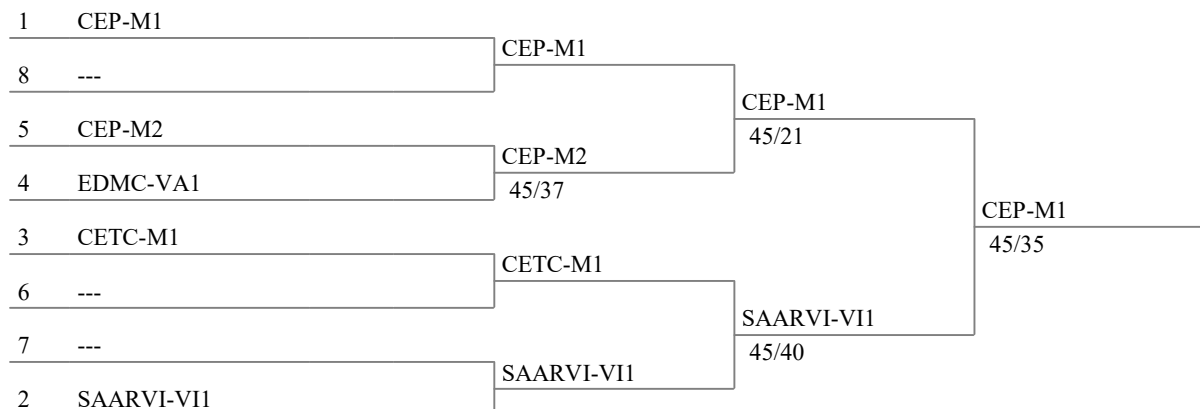

ESPADA FEMENINO EQUIPOS

12.04.2026

MADRID

Tabla de 8

Semi-finales

Final

CAMPEONATO DE ESPAÑA M13

ESPADA FEMENINO EQUIPOS

12.04.2026

MADRID

Tercer lugar

1	CEP-M2	CETC-M1
2	CETC-M1	44/39

CAMPEONATO DE ESPAÑA M13

ESPADA FEMENINO EQUIPOS

12.04.2026

MADRID