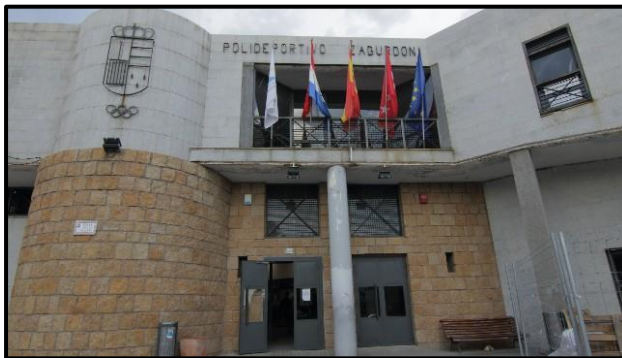

TNR SABLE FEMENINO

CADETE Y ABSOLUTO

SAN LORENZO DE EL ESCORIAL
1-2 FEB. 2024

1. LOCALIZACIÓN

POLIDEPORTIVO EL ZABURDÓN

Calle las Pozas, 183

San Lorenzo de El Escorial

Madrid