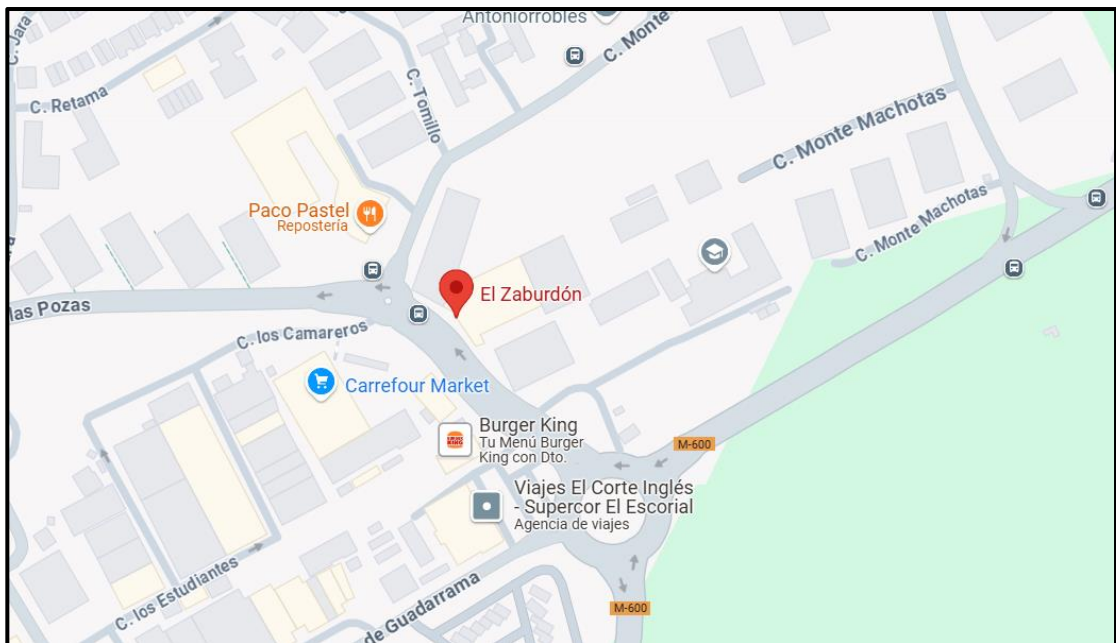

TNR SABLE FEMENINO

CADETE Y ABSOLUTO

SAN LORENZO DE EL ESCORIAL
1-2 FEB. 2024

1. LOCALIZACIÓN

POLIDEPORTIVO EL ZABURDÓN

Calle las Pozas, 183

San Lorenzo de El Escorial

Madrid

09:30 INICIO COMPETICIÓN

A CONTINUACIÓN, EQUIPOS

3. ALOJAMIENTOS

- **Miranda & Suizo**

 Floridablanca, 20, 28200 San Lorenzo de El Escorial

- **Hotel Florida**

 Floridablanca, 12 - 14, 28200 San Lorenzo de El Escorial

- **Exe Victoria Palace**

 Juan de Toledo, 4, 28200 San Lorenzo de El Escorial

- **Hospedium Hotel Los Lanceros**

 Calvario, 47-49, 28200 San Lorenzo de El Escorial