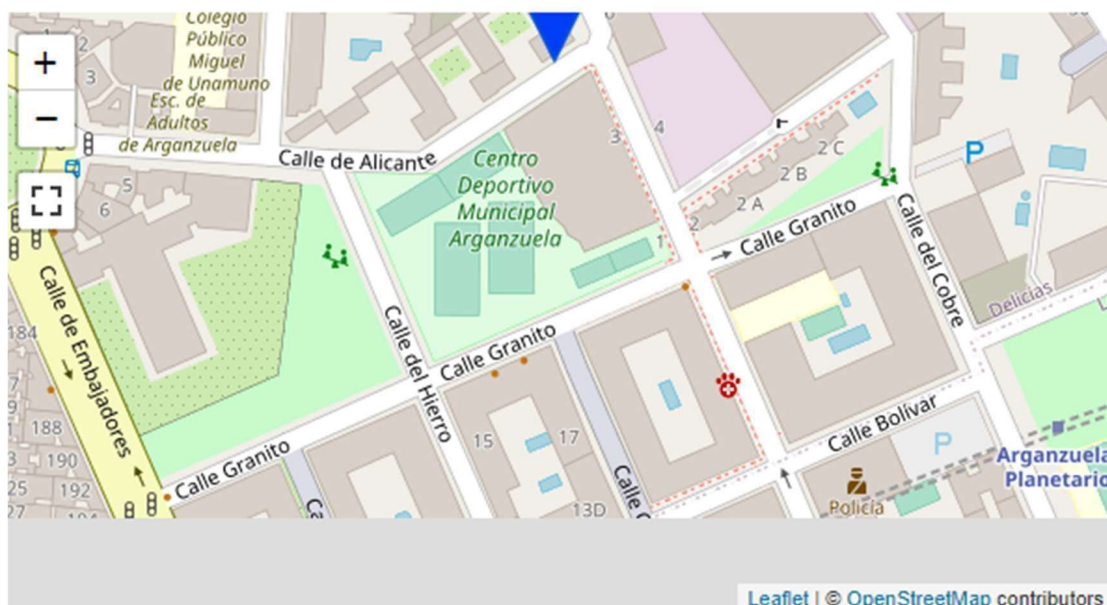

LUGAR: Centro Deportivo Municipal La Fundi

Dirección Calle ALICANTE, 14 28045 MADRID

Barrio / Distrito DELICIAS / ARGANZUELA

Subvencionado por el Ayuntamiento de Madrid

COMO LLEGAR

Transporte más próximo

- Metro: Legazpi, Arganzuela Planetario
- Bus: 8, 19, 45, 47, 59, 76, 85

UBICACIÓN:

HORARIOS APROXIMADOS*

SABADO 2 NOVIEMBRE SABLE MASCULINO

09: 00 h. APERTURA INSTALACION

10:00 h. LLAMADA TIRADORES

10:30 h. COMIENZO COMPETICION

A la finalización de la competición individual, dará comienzo la liga por equipos