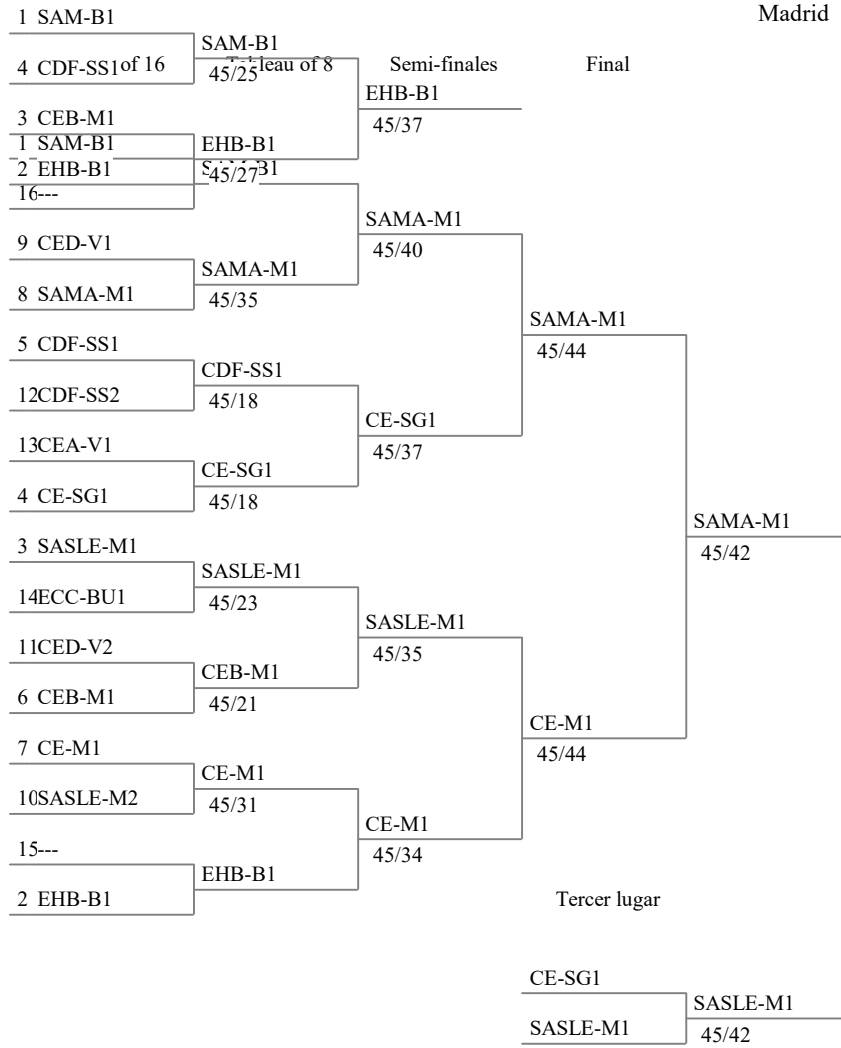

TNR M-20 ELIMINACION DIRECTA
SABLE MASCULINO EQUIPOS
21.12.2024
Madrid

Fórmula de la competencia

Eliminación directa : 14 equipos

Main tableau

Tableau for 5th place

Match for 7th place

Match for 3rd place

TNR M-20 ELIMINACION DIRECTA
SABLE MASCULINO EQUIPOS

21.12.2024

Madrid

TNR M-20 ELIMINACION DIRECTA
SABLE MASCULINO EQUIPOS

21.12.2024

Madrid

Clasificación general final (orden por lugar - 14 equipos)

cl.	apellido-nom	band	club	condición
1	SAMA-M1 FLOREZ DE VARGAS Alejandro LLANOS ATITAR Elias MARTIN AVILA Alvaro VERDE ALONSO Rodrigo			
2	CE-M1 BARCOS SECO Pablo ECHANIZ RODRIGUEZ Jaime MARTÍN MEDINA Adrián MAYER SHEPAR Esteban			
3	SASLE-M1 CASAUS PIELAGO Jorge RODRIGUEZ BASTIANI Milan VAN GENT CASTAÑO Eric VICO URBANO Jaime			
4	CE-SG1 GALLO OCHOA Ian RAMON LOPEZ Manuel RAMON LOPEZ Pablo RAMON LOPEZ Rodrigo			
5	EHB-B1 ARGIMON LLOBERAS Oriol DOBOS SAAVEDRA Zsolt LLOBET TORRENT Marc			
6	SAM-B1 OLANGUA FERNÁNDEZ Dario ROMÁN BLANQUE Adrián RYABKOV Stanislav URGELLES TADEO Mateo			
7	CEB-M1 DE ANDRES JIMENEZ Jose Antonio MARTOS Javier SUAREZ ZAS Gabriel Ricardo ZUBELDIA RODRIGUEZ Iñigo			
8	CDF-SS1 ALDAYA BASSAGAISTEGUY Adur AMAT BAZTARRIKA Markel GUTIÉRREZ AMILIBIA Xabier SOLAUN RODRÍGUEZ Haritz			DNF
9	CED-V1 ESTEBAN FUENTES Mario GARCIA FERNANDEZ Leon GARCÍA PALOMARES Adriá			
10	SASLE-M2 DE FRESNO DIAZ Gonzalo GUMIEL YUSTE Marcos LUJAN TORRES Marco RUEDA MARTIN Jaime			

TNR M-20 ELIMINACION DIRECTA
SABLE MASCULINO EQUIPOS

21.12.2024

Madrid

Clasificación general final (orden por lugar - 14 equipos)

cl.	apellido-nom	band	club	condición
11	CED-V2 CATALA MATEU Joan MARQUÉS JIMÉNEZ Jaume PINAZO TORMO Lluís			
12	CDF-SS2 AIZPURUA BERGASA Jaime ESNAL HUEGUN Eki MARQUET SORIANO Pablo Cheng PIÑEIRO RAMIRO Ian			
13	CEA-V1 CASTAÑON VARGAS Sion CHAPARRO DOMINGUEZ Miguel CHUPRYNA Tymur LLORET LACOMBA Etienne			
14	ECC-BU1 BUSTILLO MARTINEZ Carlos DE LOS RIOS TOBAR Jose Angel MORALES BENITO Adrian PELLEGATTA Eduardo			