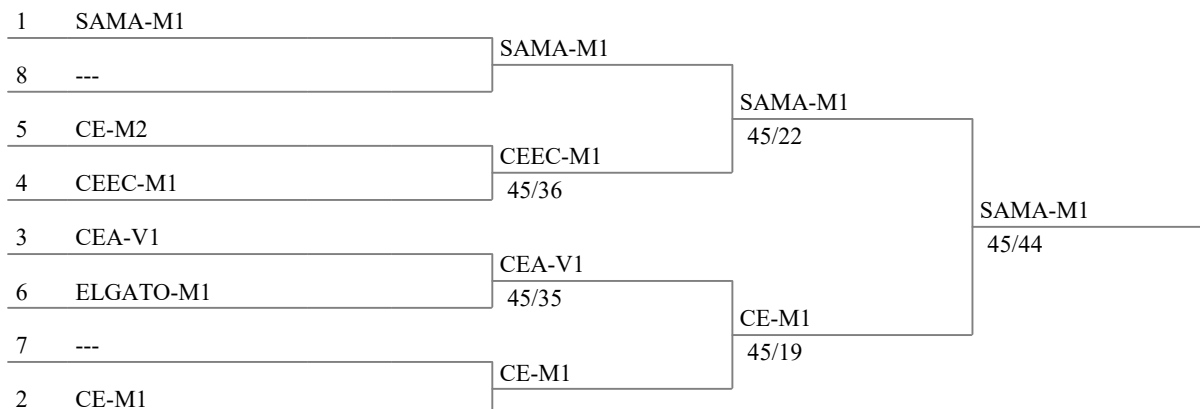

CAMPEONATO DE ESPAÑA M15
SABLE FEMENINO EQUIPOS
23.05.2026
TORREJON DE ARDOZ

Fórmula de la competencia

Eliminación directa : 6 equipos

Direct elimination

Match for third place

CAMPEONATO DE ESPAÑA M15
SABLE FEMENINO EQUIPOS
23.05.2026
TORREJON DE ARDOZ

Tableau of 8

Semi-finals

Final

CAMPEONATO DE ESPAÑA M15

SABLE FEMENINO EQUIPOS

23.05.2026

TORREJON DE ARDOZ

Third place

1	CEEC-M1	
2	CEA-V1	CEEC-M1 45/37

CAMPEONATO DE ESPAÑA M15
SABLE FEMENINO EQUIPOS
23.05.2026
TORREJON DE ARDOZ

Clasificación general final (orden por lugar - 6 equipos)

cl.	apellido-nom	band	club	condición
1	SAMA-M1 MARTI PRADA Violeta SANCHEZ CORBELLA Ana VICENTE MORENO Adriana			
2	CE-M1 DEL RÍO MORENO Carmen GOMEZ GARCIA Marta GONZÁLEZ DE HERRERO COBO María LÓPEZ MARTÍNEZ Cristina			
3	CEEC-M1 CHACON UNGUREANU Ainara DOSA PODAR Noelia PUGA GARCIA Sara SUAREZ ZAS Angelica Maria			
4	CEA-V1 CADINU SÁNCHEZ Leyre GERASIMOVA Polina RÍOS OLARIA Lucía SELLÉS BARQUERO Bianca			
5	CE-M2 BALLESTEROS Iratxe KECK ROMERO Ada Luna PASTOR ROVALINO Sofía			
6	ELGATO-M1 GARCÍA ALBERCA Victoria LÓPEZ VILLAVERDE Leire PRADO DEL ESTAL Gadea			