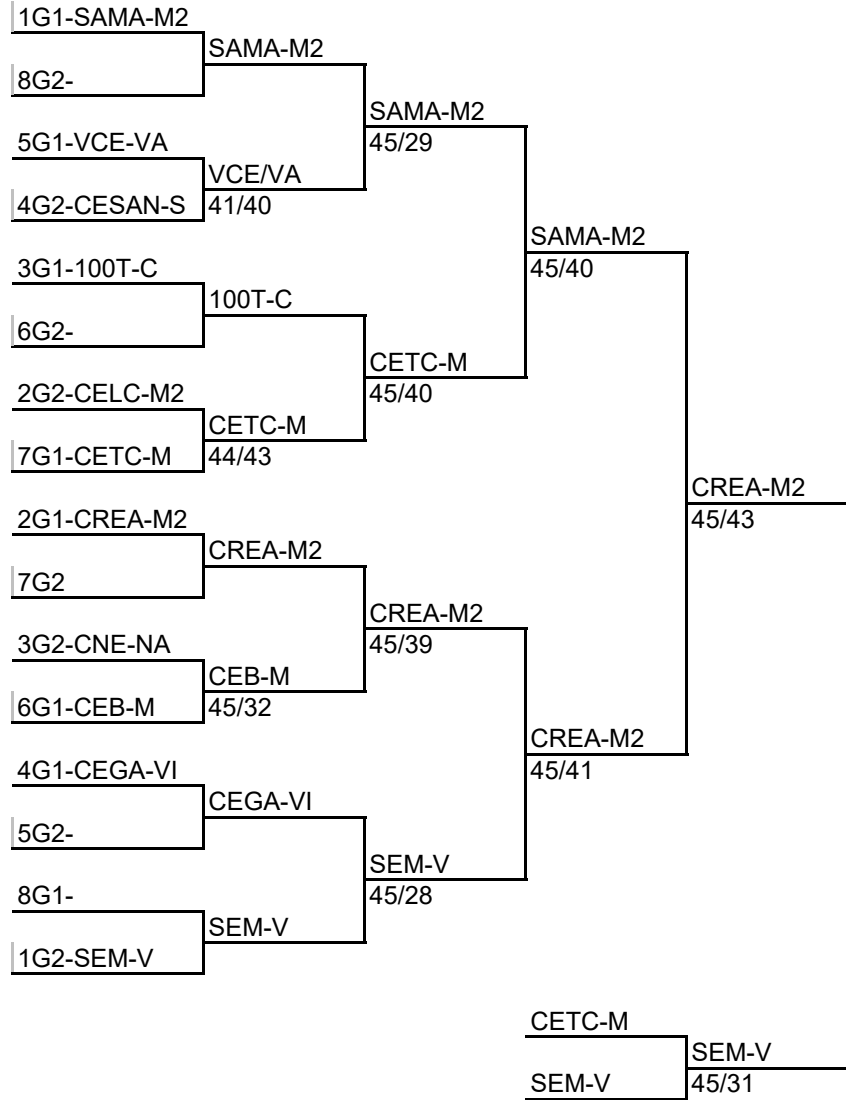

Orden 3ª jornada: play off

1er encuentro	
2º encuentro	
3er encuentro	

SAMA-M2	1	8	
CREA-M2	2	7	
100T-C	3	6	
CEGA-VI	4	5	
VCE-VA2	5	4	CESAN-S
CEB-M	6	3	CNE-NA
CETC-M	7	2	CELC-M2
	8	1	SEM-V

LIGA NACIONAL DE CLUBES - RFEE - 2019-2020

Orden 1ª jornada: 28/10/17

1er encuentro	1-2	4-5	3-6	
2º encuentro	2-3	5-6	1-4	
3er encuentro	3-1	6-4	2-5	

Orden 2ª jornada:

1er encuentro	5-3	1-6	4-2	
2º encuentro	5-1	3-4	6-2	

Orden 3ª jornada: play off

1er encuentro				
2º encuentro				

PLAY-OFF DIVISIÓN PLATA

POSICIÓN	EQUIPO
1	CREA-M2
2	SAMA-M2
3	SEM-V
4	CETC-M
5	100T-C
6	CEGA-VI
7	VCE-VA2
8	CEB-M
9	CELC-M2
10	CNE-NA
11	CESAN-S